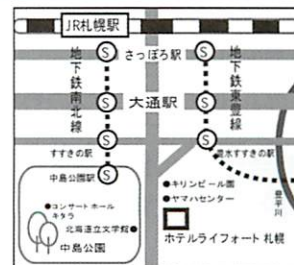

場所 ホテル ライフォート札幌
札幌市中央区南10条西1丁目1-30 TEL 011-521-5211

会費 1名 7,000円(懇親会費含む)

人数 120名程度予定

■ スケジュール

第1部 13:00~14:00 基調講演 地域創造性・一億総活躍時代のシニアビジネス
札幌市立大学教授 原 俊彦 氏

第2部 14:00~17:40 参加企業からのプレゼン&パネルディスカッション
コーディネーター 北星学園大学経済学部経営情報学科教授 鈴木 克典 氏
※プレゼンの途中でパネルディスカッション予定